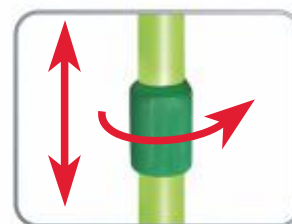

Код	Название	Транспортная упаковка		
		Кол-во в упак.	Вес, кг	Объем, м ³
Z8002	Окномойка ENERGY с телескопической ручкой	50		

Полноценная уборка квартиры просто немыслима без влажной уборки шваброй.

Швабры "ZORA" обеспечат удобную, быструю и качественную уборку.

Блестящий результат гарантирован!

Насадка из поролона впитывает лишнюю воду.

Съёмная щётка для стойких загрязнений.

Телескопический черенок увеличивает длину швабры до 132 см.

Удобная система отжима устраняет контакт рук с водой.