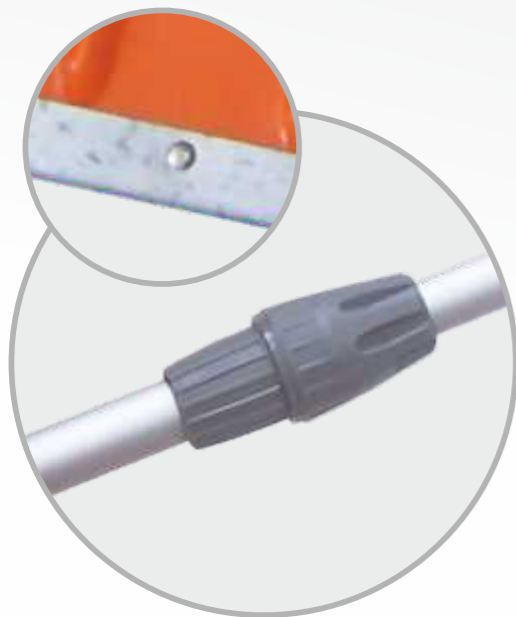

### ЛОПАТА ДЛЯ АВТО PITSTOP SNOW С ТЕЛЕСКОПИЧЕСКОЙ РУЧКОЙ

Размер: 82x25x10 см  
Цвет: оранжевый  
Кол-во в упаковке: 1 шт.  
Кол-во в коробке: 8 шт.

Материал: PP, алюминий, сталь, EVA.

КОД 58008

ХИТ!!!

Совок выполнен из высококачественного пластика. Благодаря телескопической ручке лопата в сложенном виде не занимает много места. Рабочая кромка совка армирована металлической накладкой, что значительно усиливает конструкцию. Лопата PITSTOP SNOW легкий и надежный помощник как повседневной жизни, так и в экстренных ситуациях.

## СКРЕБКИ ДЛЯ ЛЬДА